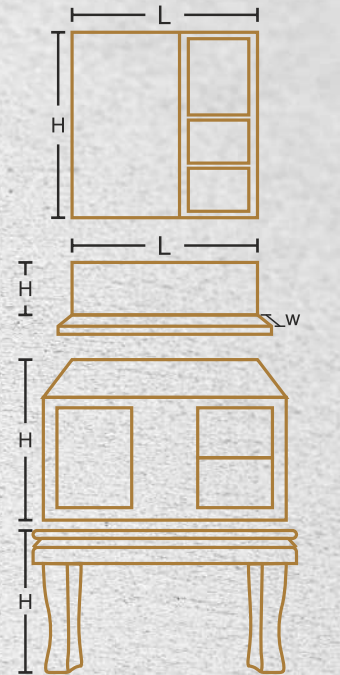

DIMENSIONS

400 MM	LENGTH	WIDTH	HEIGHT
CABINET	600 MM	385 MM	400 MM
MIRROR	410 MM	250 MM	730 MM
BASIN	600 MM	410 MM	220 MM

500 MM	LENGTH	WIDTH	HEIGHT
CABINET	470 MM	350 MM	400 MM
MIRROR	400 MM	-	500 MM
SHELF	510 MM	120 MM	90 MM
BASIN	370 MM	500 MM	220 MM

600 MM	LENGTH	WIDTH	HEIGHT
CABINET	590 MM	450 MM	450 MM
MIRROR	510 MM	-	800 MM
SHELF	600 MM	120 MM	170 MM
LEG	600 MM	460 MM	350 MM
BASIN	480 MM	605 MM	220 MM
CABINET MIRROR	600 MM	120 MM	700 MM

800 MM	LENGTH	WIDTH	HEIGHT
CABINET	790 MM	450 MM	450 MM
MIRROR	600 MM	-	800 MM
SHELF	800 MM	120 MM	160 MM
LEG	470 MM	815 MM	350 MM
BOX MIRROR	800 MM	120 MM	800 MM
BASIN	480 MM	805 MM	220 MM
CABINET MIRROR	800 MM	120 MM	700 MM

BOX MIRROR